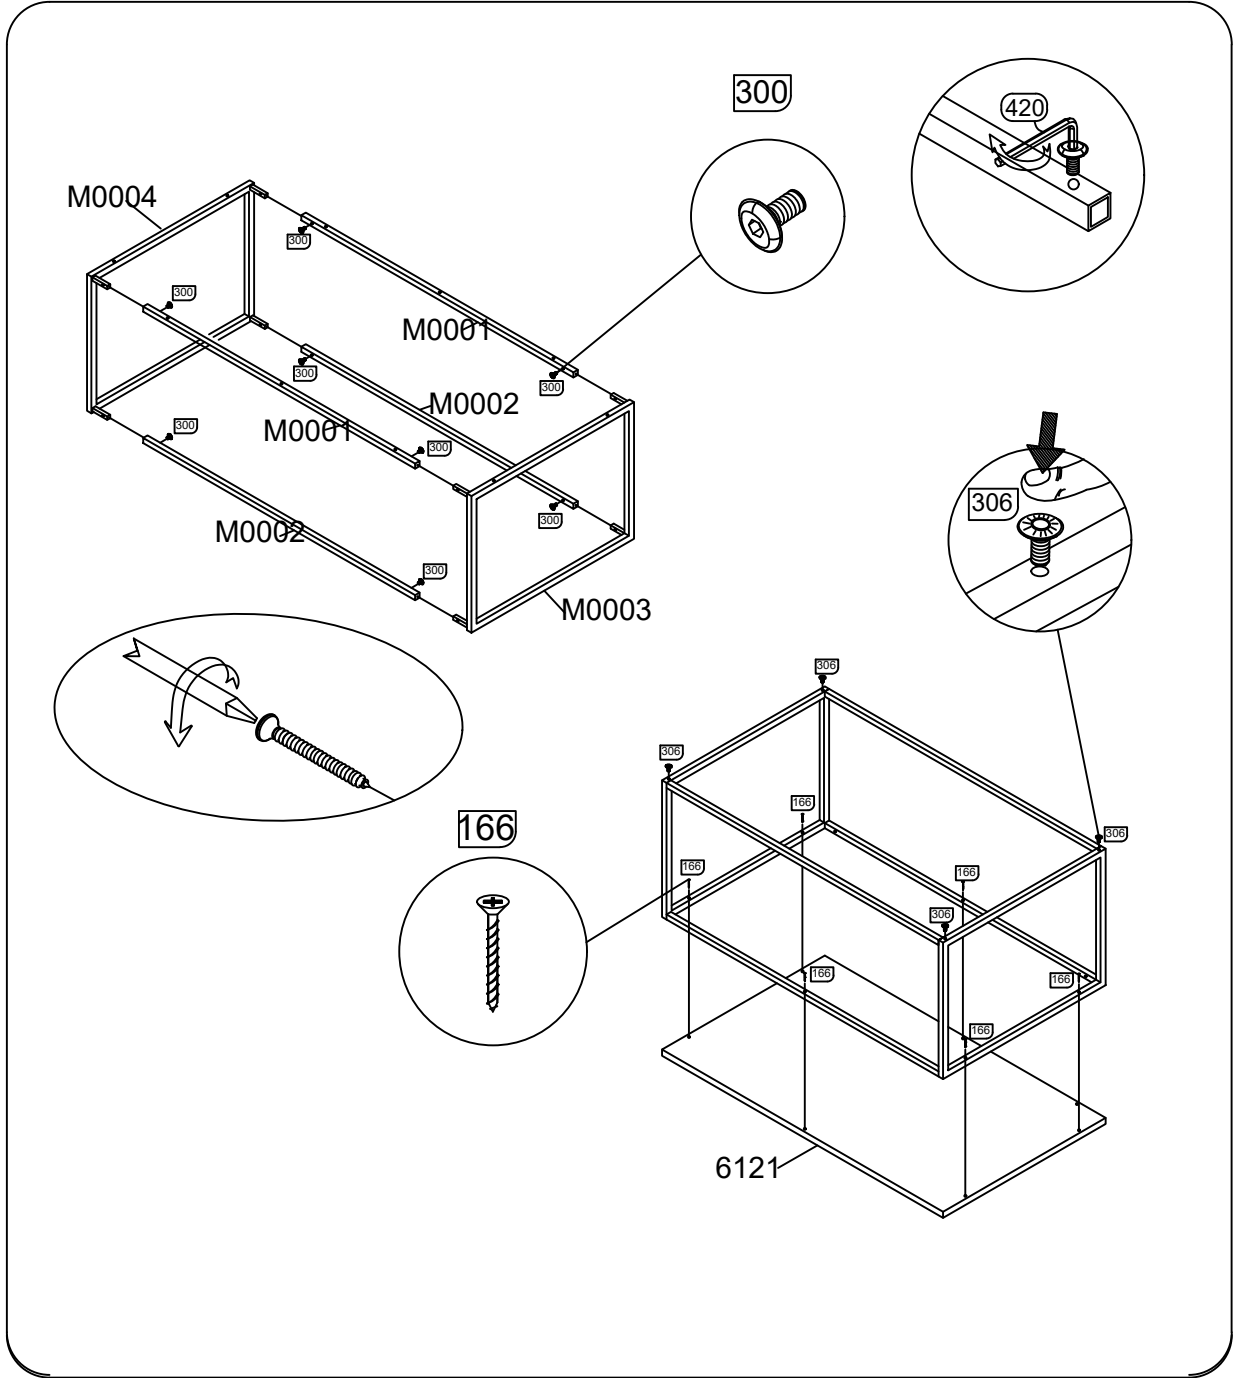

METALLO SERİSİ / METALLO SERIES**COSCO**ÜRÜN KODU/PRODUCT CODE :
32 TRZ-METALLO

PAKET KODU / PACKIN CODE:

1. ST-COSCO 1-(1)

**AKSESUARLAR / ATTACHMENT**

İSİM NAME	Plastik papuç Base paper	3.5*30 Vida demir için Screw for iron	Alyan Anahtar 4 lük Key switch of 4 per	Mercimek başlı silindirik çekirtilme Cylindrical picking part		
ŞEKİL SHAPE	306 	166 	420 	300  METRIC 6 METRİK 6 10 MM		
ADET TOTAL	4	6	1	8		

İSİM NAME						
ŞEKİL SHAPE						
ADET TOTAL						

İSİM NAME						
ŞEKİL SHAPE						
ADET TOTAL						

İSİM NAME						
ŞEKİL SHAPE						
ADET TOTAL						

İSİM NAME						
ŞEKİL SHAPE						
ADET TOTAL						

METALLO SERİSİ / METALLO SERIES

PARÇA / COMPONENT		
KOD CODE	İSİM / NAME	ADET TOTAL
M0001	ÜST BAĞLANTI DEMİRİ TOP CONNECTING ROD	2
M0002	ALT BAĞLANTI DEMİRİ LOWER CONNECTING ROD	2
M0003	SAG BAĞLANTI DEMİRİ RIGHT CONNECTOR	1
M0004	SOL BAĞLANRI DEMİRİ LEFT CONNECTOR	1

PARÇA / COMPONENT		
KOD CODE	İSİM / NAME	ADET TOTAL
6121	ÜST PANEL TOP PANEL	1